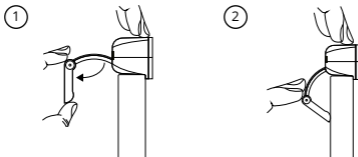

niceboy®

STREAM PRO

User Manual / Webcam

CZ

POPIS

1. Objektiv
2. Mikrofony
3. USB port
4. Podstavec

INSTALACE

1. Otevřete podstavec kamery a kameru umístěte na horní stranu monitoru tak, aby objektiv směřoval dopředu.
2. Podstavec zatačte tak, aby se dokonale opíral o zadní stranu monitoru

PŘIPOJENÍ K PC

Pro připojení webkamery k PC využijte kabel kamery, který zapojte do USB portu na kameře (3) a druhým koncem jej připojte do USB v PC.

Webkamera Niceboy STREAM PRO je typu Plug & Play, tedy po připojení není nutné žádná další instalace a kameru lze okamžitě používat.

SK

POPIS

1. Objektív
2. Mikrofóny
3. USB port
4. Podstavec

INŠTALÁCIA

1. Otvorte podstavec kamery a kameru umiestnite na hornú hranu monitora tak, aby objektív smeroval dopredu.
2. Podstavec zatačte tak, aby sa dokonale opieral o zadnú stranu monitora.