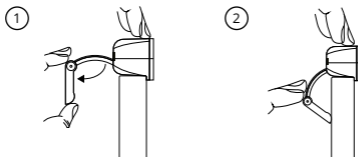

PARAMETRY

Rozlišení:	1920 x 1080
Formát videa:	AVI
Objektiv:	FOV 90°, světelnost f/1,8
Autofokus:	ano
Mikrofon:	ano

Manuál v elektronické podobě najdete na www.niceboy.cz v sekci podpora. Tento produkt splňuje všechny základní požadavky směrnic EU na něj kladené.

SK

POPIS

1. Objektív
2. Mikrofóny
3. USB port
4. Podstavec

INŠTALÁCIA

1. Otvorte podstavec kamery a kameru umiestnite na hornú hranu monitora tak, aby objektív smeroval dopredu.
2. Podstavec zatačte tak, aby sa dokonale opieral o zadnú stranu monitora.