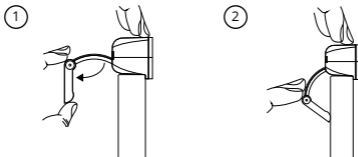

RU

ОПИСАНИЕ

1. Объектив
2. Микрофоны

3. Порт USB
4. Подставка

МОНТАЖ

1. Откройте стойку камеры и поместите камеру на монитор так, чтобы объектив был направлен вперед.
2. Сдвиньте подставку так, чтобы она плотно прилегала к задней части монитора.

ПОДКЛЮЧЕНИЕ К ПК

Чтобы подключить веб-камеру к ПК, используйте кабель камеры, который подключите его к USB-порту камеры (3), а другим концом подключите к USB-порту ПК.

Веб-камера Niceboy STREAM PRO относится к типу Plug & Play, т.е. После подключения не требуется дополнительной установки, и камеру можно сразу использовать.