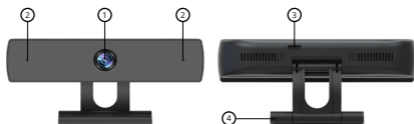

RU

ОПИСАНИЕ

1. Объектив
2. Микрофоны

3. Порт USB
4. Подставка