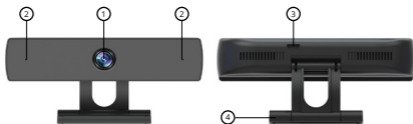

niceboy®

STREAM PRO

User Manual / Webcam

CZ

POPIS

1. Objektiv
2. Mikrofony
3. USB port
4. Podstavec

INSTALACE

1. Otevřete podstavec kamery a kameru umístěte na horní stranu monitoru tak, aby objektiv směřoval dopředu.
2. Podstavec zatačte tak, aby se dokonale opíral o zadní stranu monitoru

PŘIPOJENÍ K PC

Pro připojení webkamery k PC využijte kabel kamery, který zapojte do USB portu na kameře (3) a druhým koncem jej připojte do USB v PC.

Webkamera Niceboy STREAM PRO je typu Plug & Play, tedy po připojení není nutné žádná další instalace a kameru lze okamžitě používat.

SK

POPIS

1. Objektív
2. Mikrofóny
3. USB port
4. Podstavec

INŠTALÁCIA

1. Otvorte podstavec kamery a kameru umiestnite na hornú hranu monitora tak, aby objektív smeroval dopredu.
2. Podstavec zatačte tak, aby sa dokonale opieral o zadnú stranu monitora.

PRIPOJENIE K PC

Pre pripojenie webkamery k PC využite kábel kamery, ktorý zapojte do USB portu na kamere (3) a druhým koncom ho pripojte do USB v PC.

Webkamera Niceboy STREAM PRO je typu Plug & Play, teda po pripojení nie je nutná žiadna ďalšia inštalácia a kameru možno okamžite používať.