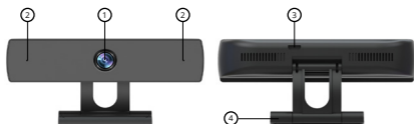

niceboy®

STREAM PRO

User Manual / Webcam

CZ

POPIS

1. Objektiv
2. Mikrofony
3. USB port
4. Podstavec

INSTALACE

1. Otevřete podstavec kamery a kameru umístěte na horní stranu monitoru tak, aby objektiv směřoval dopředu.
2. Podstavec zatačte tak, aby se dokonale opíral o zadní stranu monitoru

PŘIPOJENÍ K PC

Pro připojení webkamery k PC využijte kabel kamery, který zapojte do USB portu na kameře (3) a druhým koncem jej připojte do USB v PC.

Webkamera Niceboy STREAM PRO je typu Plug & Play, tedy po připojení není nutné žádná další instalace a kameru lze okamžitě používat.

SK

POPIS

1. Objektív
2. Mikrofóny
3. USB port
4. Podstavec

INŠTALÁCIA

1. Otvorte podstavec kamery a kameru umiestnite na hornú hranu monitora tak, aby objektív smeroval dopredu.
2. Podstavec zatačte tak, aby sa dokonale opieral o zadnú stranu monitora.